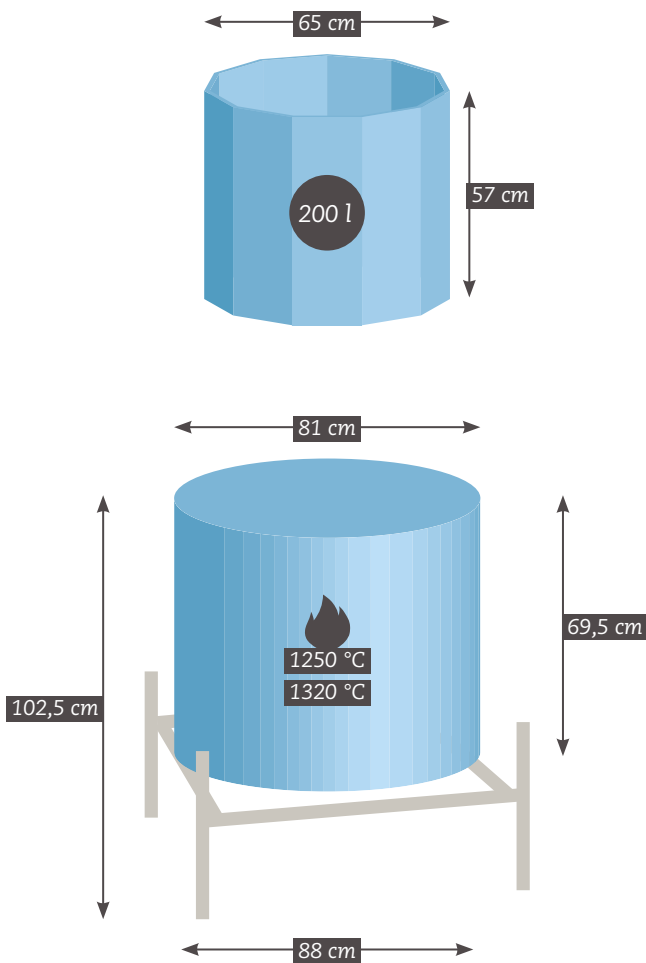

Jumbo 200 breed KO811+REG

Inhoud	200 l
Maximale temperatuur	1250 °C
Binnenmaten	
Diameter	65 cm
Hoogte	57 cm
Buitenmaten	
Diameter	81 cm
Hoogte	69,5 cm
Breedte/diepte met frame...	88 × 81 cm
Hoogte met FlexFrame	90 / 102,5 cm
Ovenplaten diameter	54 cm
Vermogen.....	11000 W – krachtstroom
Stroom	3 × 16 A
Stekker.....	CEE16
Gewicht.....	125 kg

Inc. SE200 regelapparaat

Optioneel

- ♦ Set stapelmateriaal 200 l oven
- ♦ Wielset (7 cm extra framehoogte)
- ♦ Jumbo 11 200 ex. regelapparaat
- ♦ Regelapparaat v.a.

Jumbo 200s breed KO821+REG

Inhoud	200 l
Maximale temperatuur	1320 °C
Binnenmaten	
Diameter	65 cm
Hoogte	57 cm
Buitenmaten	
Diameter	81 cm
Hoogte	69,5 cm
Breedte/diepte met frame...	88 × 81 cm
Hoogte met FlexFrame	90 / 102,5 cm
Ovenplaten diameter	54 cm
Vermogen.....	17000 W – krachtstroom
Stroom	3 × 25 A
Stekker.....	CEE32
Gewicht.....	130 kg

Inc. SE200 regelapparaat

Optioneel

- ♦ Set stapelmateriaal 200 l oven
- ♦ Wielset (7 cm extra framehoogte)
- ♦ Jumbo 11 200s ex. regelapparaat
- ♦ Regelapparaat v.a.