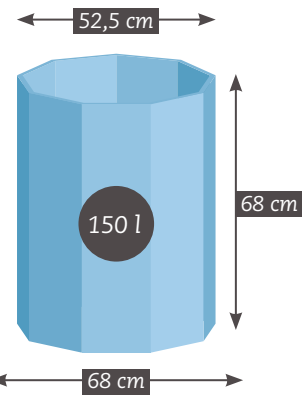

Giant 150s KO511+REG

Inhoud ..... 150 l
Maximale temperatuur ..... 1320 °C
Binnenmaten
    Diameter ..... 52,5 cm
    Hoogte ..... 68 cm
Buitenmaten
    Diameter ..... 68 cm
    Hoogte ..... 80,5 cm
    Breedte/diepte met frame... 68 x 68 cm
    Hoogte met FlexFrame ..... 104,8 / 114,5 cm
Ovenplaten diameter ..... 47 cm
Vermogen..... 11000 W – krachtstroom ⚡
Stroom ..... 3 x 16 A
Stekker..... CEE16
Gewicht..... 100 kg

Inc. SE200 regelapparaat

Optioneel

- ♦ Set stapelmateriaal 150 l oven
- ♦ Wielset (7 cm extra framehoogte)
- ♦ Giant 150 ex. regelapparaat
- ♦ Regelapparaat v.a.