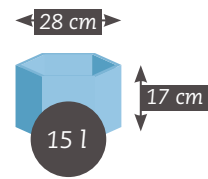

NB: De Pico 15s wordt geleverd met een losse deksel (de oven is te klein voor een dekselcharnier).

Pico 15s KO710+REG

Inhoud	15 l
Maximale temperatuur	1320 °C
Binnenmaten	
Diameter	28 cm
Hoogte	17 cm
Buitenmaten	
Diameter	45,5 cm
Hoogte	29,5 cm
Breedte/diepte met frame...	45,5 × 45,5 cm
Hoogte met FlexFrame	49 of 63,5 cm
Ovenplaten diameter	25 cm
Vermogen.....	2400 W – lichtnet
Stroom	10 A
Stekker.....	Type F
Gewicht.....	26 kg

Inc. SE200 regelapparaat

Optioneel

- Wielset (7 cm extra framehoogte)
- Pico 15s ex. regelapparaat
- Regelapparaat v.a.