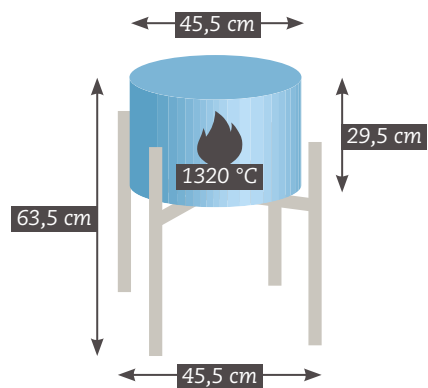

NB: De Pico 15s wordt geleverd met een losse deksel (de oven is te klein voor een dekselcharnier).

Pico 15s KO710+REG

Inhoud	15 l
Maximale temperatuur	1320 °C
Binnenmaten	
Diameter	28 cm
Hoogte	17 cm
Buitenmaten	
Diameter	45,5 cm
Hoogte	29,5 cm
Breedte/diepte met frame...	45,5 × 45,5 cm
Hoogte met FlexFrame	49 of 63,5 cm
Ovenplaten diameter	25 cm
Vermogen.....	2400 W – lichtnet
Stroom	10 A
Stekker.....	Type F
Gewicht.....	26 kg

Inc. SE200 regelapparaat

Optioneel

- Wielset (7 cm extra framehoogte)
- Pico 15s ex. regelapparaat
- Regelapparaat v.a.