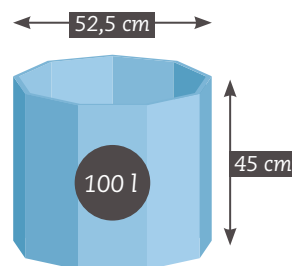

Surprise 100 KO608+REG

Inhoud	100 l
Maximale temperatuur	1250 °C
Binnenmaten	
Diameter	52,5 cm
Hoogte	45 cm
Buitenmaten	
Diameter	68 cm
Hoogte	57,5 cm
Breedte/diepte met frame ...	68 × 68 cm
Hoogte met FlexFrame	81,8 / 91,5 cm
Ovenplaten diameter	47 cm
Vermogen	7200 W – krachtstroom
Stroom	2 × 16 A
Stekker	CEE16
Gewicht	80 kg

Inc. SE200 regelapparaat

Optioneel

- ♦ Set stapelmateriaal 100 l oven
- ♦ Wielset (7 cm extra framehoogte)
- ♦ Surprise 100 ex. regelapparaat
- ♦ Regelapparaat v.a.