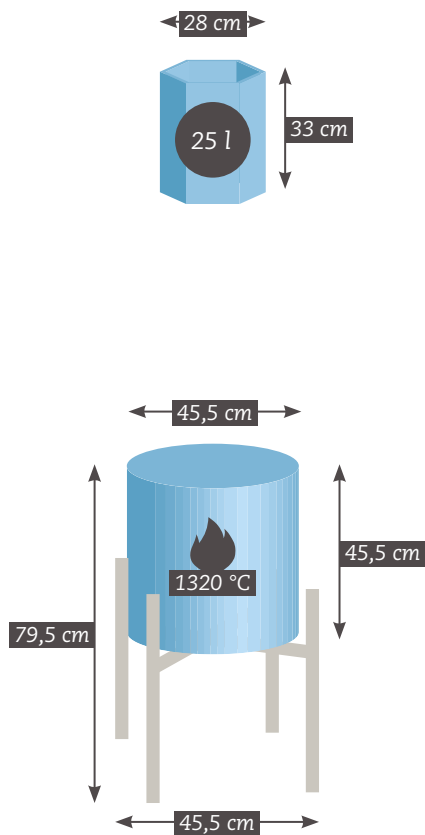

Baby 25s KO111+REG

Inhoud	25 l
Maximale temperatuur	1320 °C
Binnenmaten	
Diameter	28 cm
Hoogte	33 cm
Buitenmaten	
Diameter	45,5 cm
Hoogte	45,5 cm
Breedte/diepte met frame...	45,5 × 45,5 cm
Hoogte met FlexFrame	65 of 79,5 cm
Ovenplaten diameter	25 cm
Vermogen.....	3600 W – lichtnet
Stroom	16 A
Stekker.....	Type F
Gewicht.....	38 kg

Inc. SE200 regelapparaat

Optioneel

- ♦ Set stapelmateriaal 25 l oven
- ♦ Wielset (7 cm extra framehoogte)
- ♦ Baby 25s ex. regelapparaat
- ♦ Regelapparaat v.a.

Perfect voor porseleinschilderen