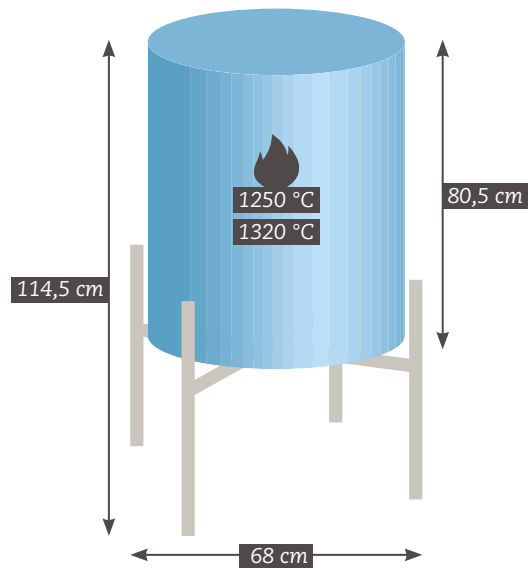

Giant 150s KO511+REG

Inhoud ..... 150 l
Maximale temperatuur ..... 1320 °C
Binnenmaten
    Diameter ..... 52,5 cm
    Hoogte ..... 68 cm
Buitenmaten
    Diameter ..... 68 cm
    Hoogte ..... 80,5 cm
    Breedte/diepte met frame... 68 x 68 cm
    Hoogte met FlexFrame ..... 104,8 / 114,5 cm
Ovenplaten diameter ..... 47 cm
Vermogen..... 11000 W – krachtstroom ⚡
Stroom ..... 3 x 16 A
Stekker..... CEE16
Gewicht..... 100 kg

Inc. SE200 regelapparaat

Optioneel

- ♦ Set stapelmateriaal 150 l oven
- ♦ Wielset (7 cm extra framehoogte)
- ♦ Giant 150 ex. regelapparaat
- ♦ Regelapparaat v.a.