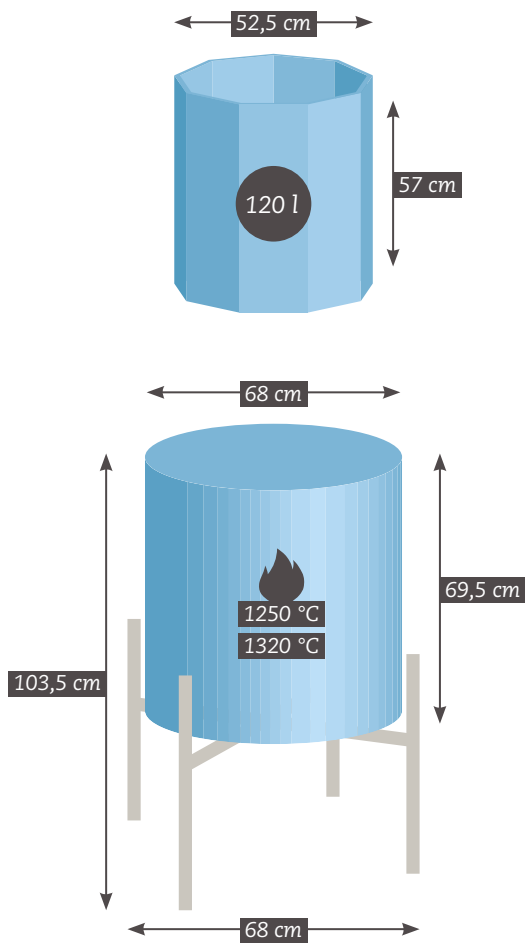

Keramikos Economy ovens

Allround 120 KO650+REG

Inhoud	120 l
Maximale temperatuur	1250 °C
Binnenmaten	
Diameter	52,5 cm
Hoogte	57 cm
Buitenmaten	
Diameter	68 cm
Hoogte	69,5 cm
Breedte/diepte met frame...	68 × 68 cm
Hoogte met FlexFrame	93,8 / 103,5 cm
Ovenplaten diameter	47 cm
Vermogen.....	11000 W – krachtstroom
Stroom	3 × 16 A
Stekker.....	CEE16
Gewicht.....	85 kg

Inc. SE200 regelapparaat

Optioneel

- ♦ Set stapelmateriaal 150 l oven
- ♦ Wielset (7 cm extra framehoogte)
- ♦ Allround 120 ex. regelapparaat
- ♦ Regelapparaat v.a.

Allround 120s KO660+REG

Inhoud	120 l
Maximale temperatuur	1320 °C
Binnenmaten	
Diameter	52,5 cm
Hoogte	57 cm
Buitenmaten	
Diameter	68 cm
Hoogte	69,5 cm
Breedte/diepte met frame...	68 × 68 cm
Hoogte met FlexFrame	93,8 / 103,5 cm
Ovenplaten diameter	47 cm
Vermogen.....	11000 W – krachtstroom
Stroom	3 × 16 A
Stekker.....	CEE16
Gewicht.....	95 kg

Inc. SE200 regelapparaat

Optioneel

- ♦ Set stapelmateriaal 150 l oven
- ♦ Wielset (7 cm extra framehoogte)
- ♦ Allround 120s ex. regelapparaat
- ♦ Regelapparaat v.a.