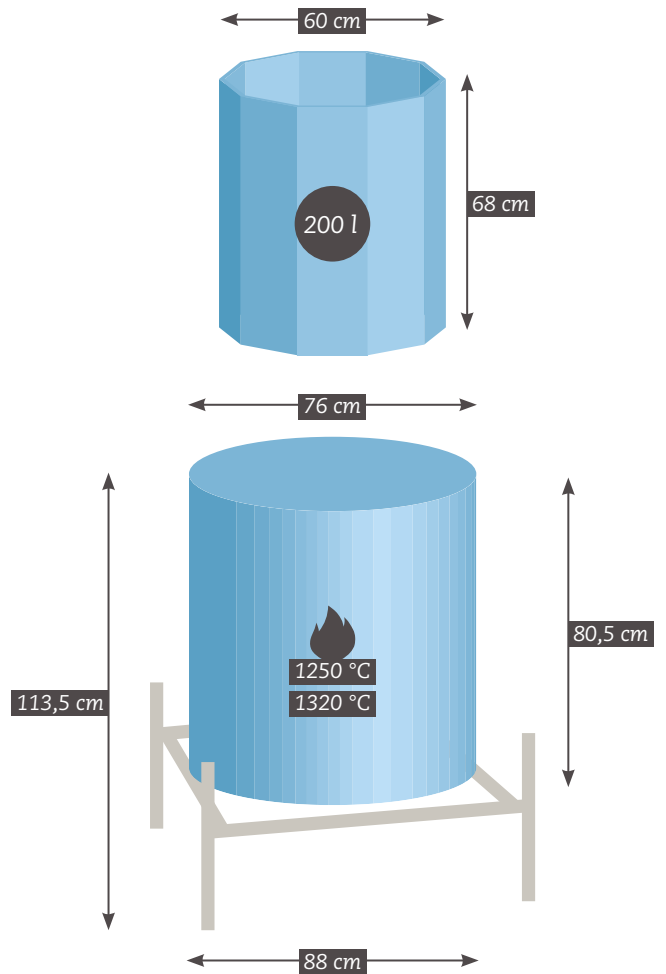

Keramikos Economy ovens

Jumbo 200 hoog KO807+REG

Inhoud	200 l
Maximale temperatuur	1250 °C
Binnenmaten	
Diameter	60 cm
Hoogte	68 cm
Buitenmaten	
Diameter	76 cm
Hoogte	80,5 cm
Breedte/diepte met frame...	88 × 76 cm
Hoogte met FlexFrame	101 / 113,5 cm
Ovenplaten diameter	54 cm
Vermogen.....	11000 W – krachtstroom
Stroom	3 × 16 A
Stekker.....	CEE16
Gewicht.....	125 kg

Inc. SE200 regelapparaat

Optioneel

- ♦ Set stapelmateriaal 200 l oven
- ♦ Wielset (7 cm extra framehoogte)
- ♦ Jumbo 10 200 ex. regelapparaat
- ♦ Regelapparaat v.a.

Jumbo 200s hoog KO809+REG

Inhoud	200 l
Maximale temperatuur	1320 °C
Binnenmaten	
Diameter	60 cm
Hoogte	68 cm
Buitenmaten	
Diameter	76 cm
Hoogte	80,5 cm
Breedte/diepte met frame...	88 × 76 cm
Hoogte met FlexFrame	101 / 113,5 cm
Ovenplaten diameter	54 cm
Vermogen.....	17000 W – krachtstroom
Stroom	3 × 25 A
Stekker.....	CEE32
Gewicht.....	130 kg

Inc. SE200 regelapparaat

Optioneel

- ♦ Set stapelmateriaal 200 l oven
- ♦ Wielset (7 cm extra framehoogte)
- ♦ Jumbo 10 200s ex. regelapparaat
- ♦ Regelapparaat v.a.