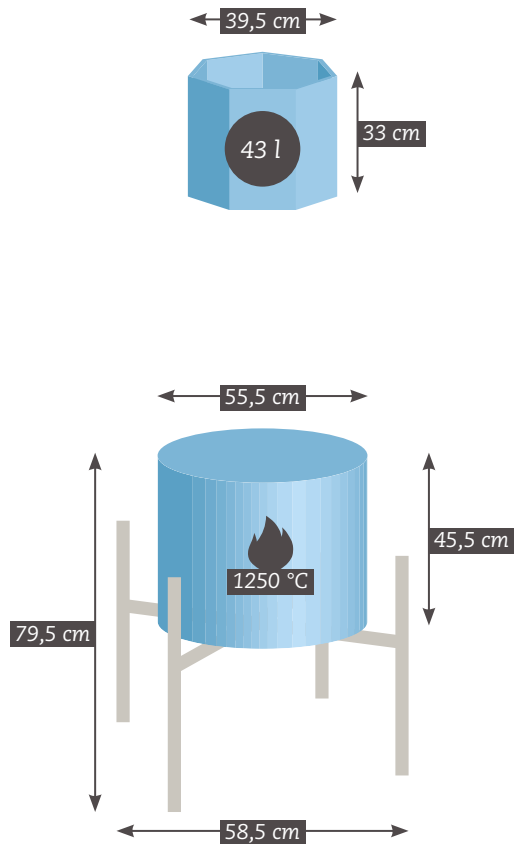

Keramikos Economy ovens

Smart 43 KO285+REG

Inhoud	43 l
Maximale temperatuur	1250 °C
Binnenmaten	
Diameter	39,5 cm
Hoogte	33 cm
Buitenmaten	
Diameter	55,5 cm
Hoogte	45,5 cm
Breedte/diepte met frame...	58,5 × 55,5 cm
Hoogte met FlexFrame	69,8 of 79,5 cm
Ovenplaten diameter	32 cm
Vermogen.....	3600 W – lichtnet
Stroom	16 A
Stekker.....	Type F
Gewicht.....	50 kg

Inc. SE200 regelapparaat

Optioneel

- Set stapelmateriaal 50 l oven
- Wielset (7 cm extra framehoogte)
- Smart 43 ex. regelapparaat
- Regelapparaat v.a.