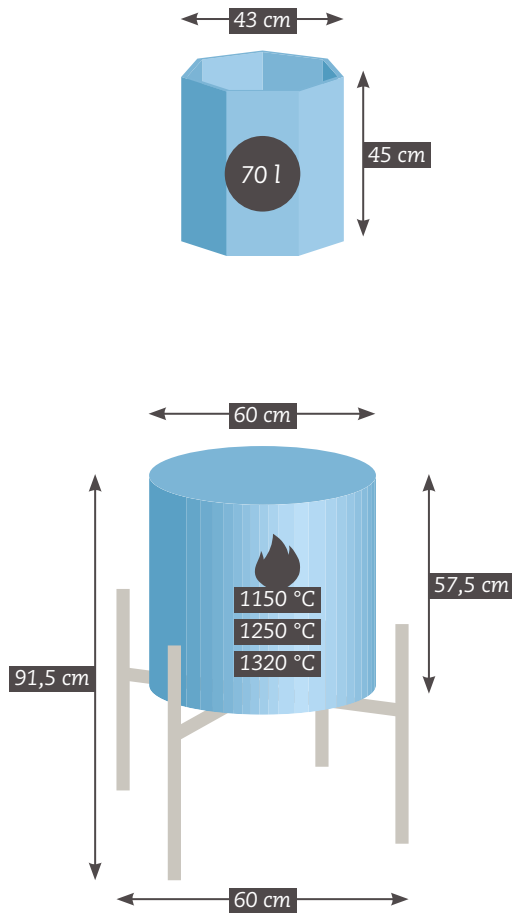

Super 70 uitgerust met optionele wielset

Super 70 KO407+REG

Inhoud	70 l
Maximale temperatuur	1250 °C
Binnenmaten	
Diameter	43 cm
Hoogte	45 cm
Buitenmaten	
Diameter	60 cm
Hoogte	57,5 cm
Breedte/diepte met frame...	60 × 60 cm
Hoogte met FlexFrame	81,8 / 91,5 cm
Ovenplaten diameter	35 cm
Vermogen.....	5600 W – krachtstroom ⚡
Stroom	2 × 12 A
Stekker.....	CEE16
Gewicht.....	68 kg

Inc. SE200 regelapparaat

Optioneel

- ♦ Set stapelmateriaal 70 l oven
- ♦ Wielset (7 cm extra framehoogte)
- ♦ Super 70 ex. regelapparaat
- ♦ Regelapparaat v.a.

Super 70s KO411+REG

Inhoud	70 l
Maximale temperatuur	1320 °C
Binnenmaten	
Diameter	43 cm
Hoogte	45 cm
Buitenmaten	
Diameter	60 cm
Hoogte	57,5 cm
Breedte/diepte met frame...	60 × 60 cm
Hoogte met FlexFrame	81,8 / 91,5 cm
Ovenplaten diameter	35 cm
Vermogen.....	7200 W – krachtstroom ⚡
Stroom	2 × 16 A
Stekker.....	CEE16
Gewicht.....	75 kg

Inc. SE200 regelapparaat

Optioneel

- ♦ Set stapelmateriaal 70 l oven
- ♦ Wielset (7 cm extra framehoogte)
- ♦ Super 70s ex. regelapparaat
- ♦ Regelapparaat v.a.