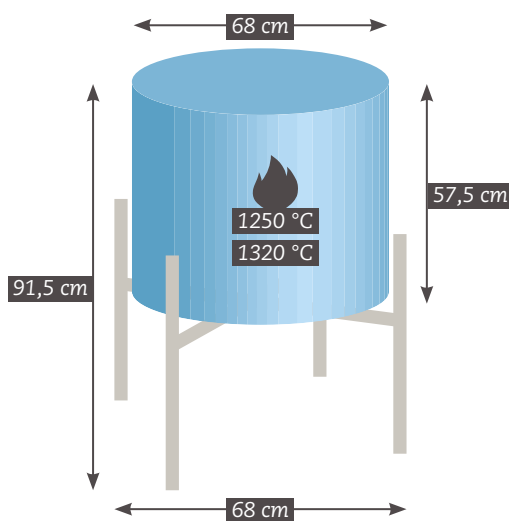

Surprise 100 KO608+REG

Inhoud	100 l
Maximale temperatuur	1250 °C
Binnenmaten	
Diameter	52,5 cm
Hoogte	45 cm
Buitenmaten	
Diameter	68 cm
Hoogte	57,5 cm
Breedte/diepte met frame ...	68 × 68 cm
Hoogte met FlexFrame	81,8 / 91,5 cm
Ovenplaten diameter	47 cm
Vermogen	7200 W – krachtstroom
Stroom	2 × 16 A
Stekker	CEE16
Gewicht	80 kg

Inc. SE200 regelapparaat

Optioneel

- ♦ Set stapelmateriaal 100 l oven
- ♦ Wielset (7 cm extra framehoogte)
- ♦ Surprise 100 ex. regelapparaat
- ♦ Regelapparaat v.a.