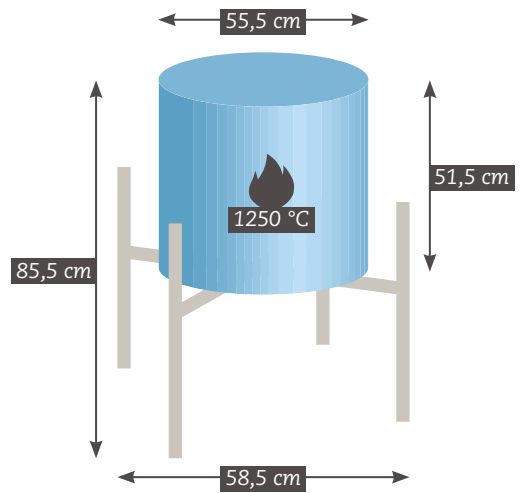

Favourite 50 KO207+REG

Inhoud	50 l
Maximale temperatuur	1250 °C
Binnenmaten	
Diameter	39,5 cm
Hoogte	39 cm
Buitenmaten	
Diameter	55,5 cm
Hoogte	51,5 cm
Breedte/diepte met frame...	58,5 × 55,5 cm
Hoogte met FlexFrame	75,8 of 85,5 cm
Ovenplaten diameter	32 cm
Vermogen.....	3600 W – lichtnet
Stroom	16 A
Stekker.....	Type F
Gewicht.....	58 kg

Inc. SE200 regelapparaat

Optioneel

- Set stapelmateriaal 50 l oven
- Wielset (7 cm extra framehoogte)
- Favourite 50 ex. regelapparaat
- Regelapparaat v.a.