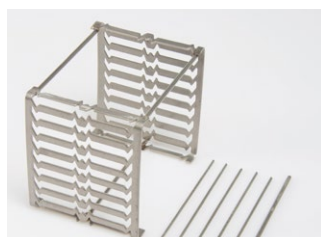

Kralenstandaards

Kralenstandaard middel
SP907
9 x 12 cm, inc. 3 staven,
max. 1150 °C

Kralenstandaard variabel
klein SP909
11 x 9 x 8 cm, 6 staven,
max. 1150 °C

Kralenstandaard groot
SP908
14 x 14 cm, inc. 3 staven,
max. 1150 °C

Kralenstandaard variabel
groot SP910
12 x 6 x 16 cm, 6 staven,
max. 1150 °C