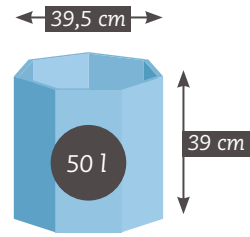

Favourite 50 KO207+REG

Inhoud	50 l
Maximale temperatuur	1250 °C
Binnenmaten	
Diameter	39,5 cm
Hoogte	39 cm
Buitenmaten	
Diameter	55,5 cm
Hoogte	51,5 cm
Breedte/diepte met frame...	58,5 × 55,5 cm
Hoogte met FlexFrame	75,8 of 85,5 cm
Ovenplaten diameter	32 cm
Vermogen.....	3600 W – lichtnet
Stroom	16 A
Stekker.....	Type F
Gewicht.....	58 kg

Inc. SE200 regelapparaat

Optioneel

- Set stapelmateriaal 50 l oven
- Wielset (7 cm extra framehoogte)
- Favourite 50 ex. regelapparaat
- Regelapparaat v.a.